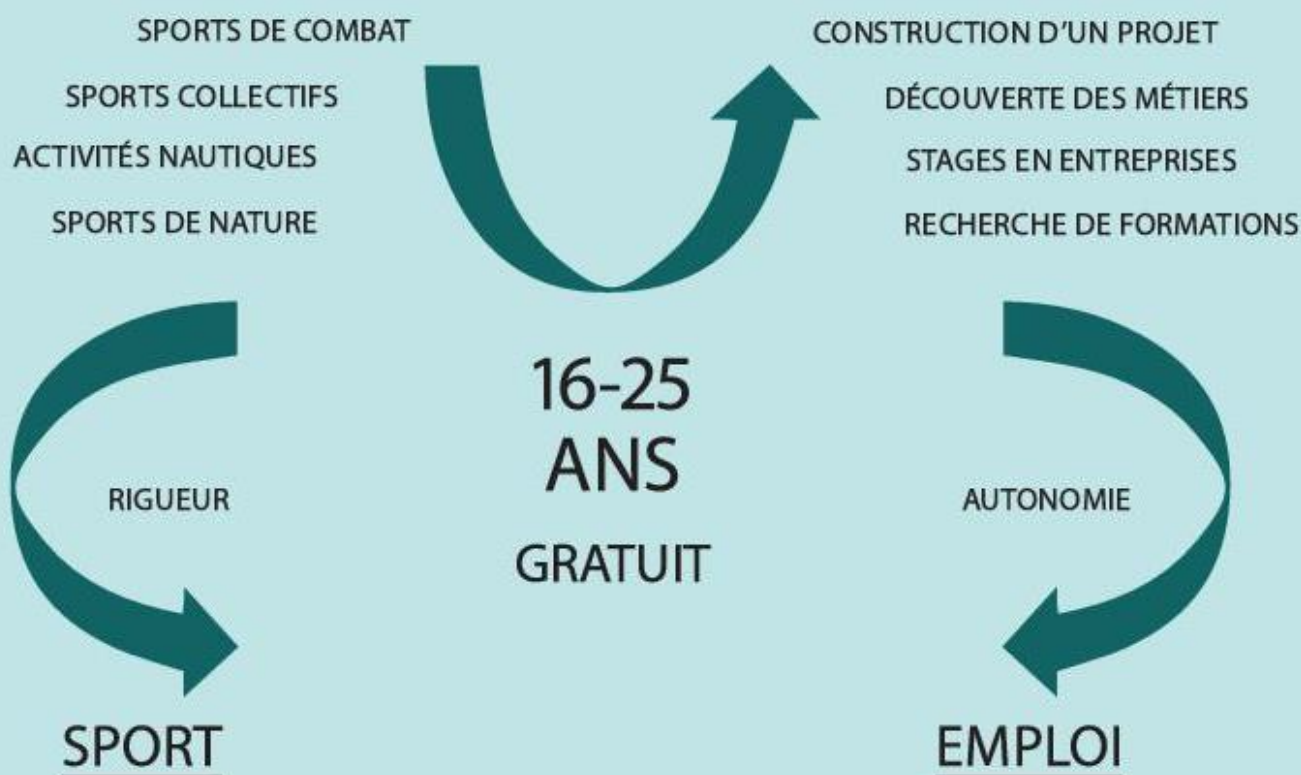

PARCOURS DE REMOBILISATION VERS L'EMPLOI

COACHING INTENSIF

- 16 SEMAINES
- AIDE PERSONNALISÉE
- VALORISATION DES COMPÉTENCES
- APPROCHE MULTIDISCIPLINAIRE

- ACTIVITÉS MULTISPORTS
- DÉVELOPPEMENT PERSONNEL
- DÉPASSEMENT DE SOI
- SÉJOUR SPORTIF